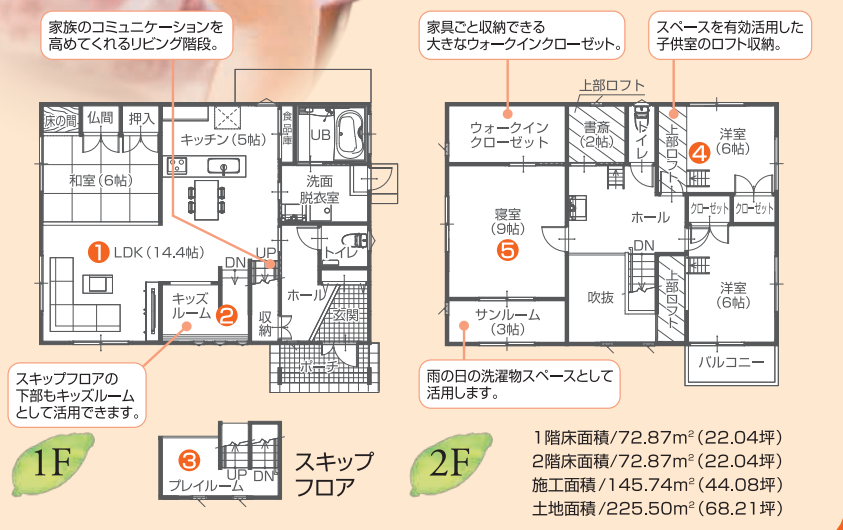

すまいるほーむのW断熱の家は、
冷暖房費が半分!!
家計と地球に優しい

※一般木造住宅と比較した場合の年間ランニングコスト。詳細は裏面をご覧ください。

エコハウス
 なんにもしなくても
 毎日がエコロジー
ECO HOUSE

まだご覧になってない方は必見!
見学会

株式会社すまいるほーむ

ROYAL ロイヤルハウス 富山中央店

二級建築士事務所 富山県知事登録 第(1)1693号 建設業許可 富山県知事許可(般-16)第13729号 宅建業許可 富山県知事(1)2746号